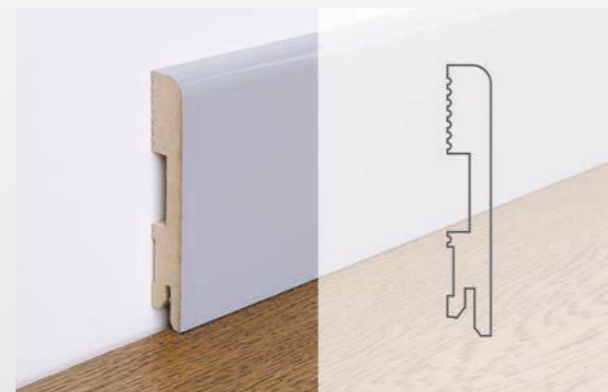

Model LB1-10 Szary półmat

MDF 2000 mm 2400 mm 100 mm 16 mm