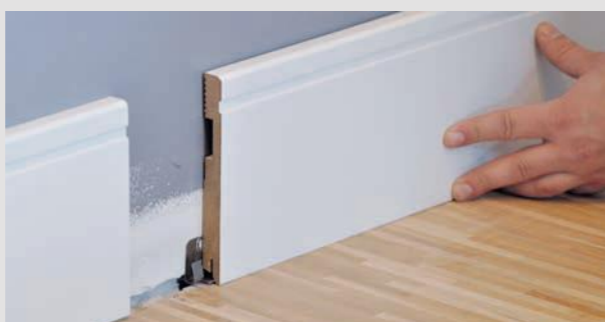

Klipsy montażowe

Wyjątkowo skuteczne klipsy mocujące umożliwiają montaż produktu na sucho.