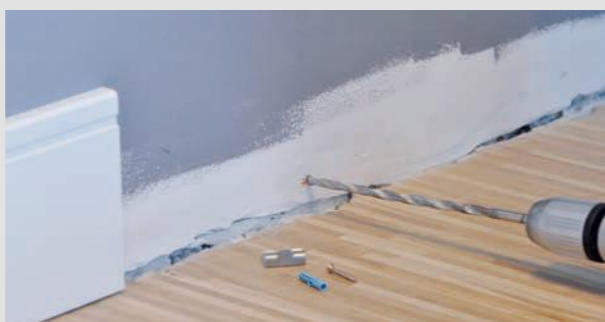

Klipsy montażowe

Wyjątkowo skuteczne klipsy mocujące umożliwiają montaż produktu na sucho.