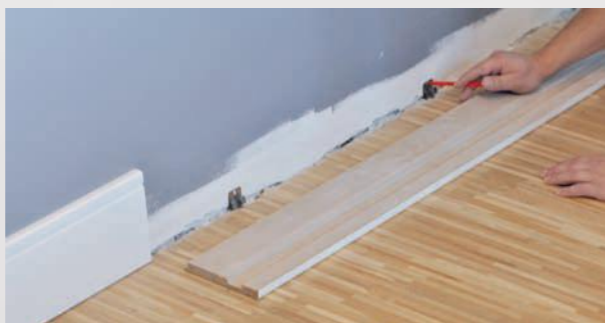

Klipsy montażowe

Wyjątkowo skuteczne klipsy mocujące umożliwiają montaż produktu na sucho.