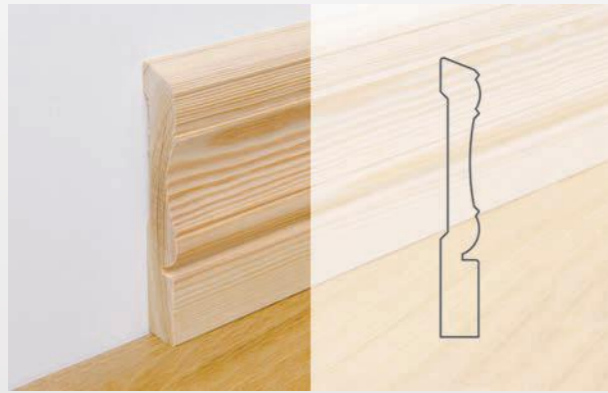

### Model C1

Wybrany model nadaje ponadczasową, klasyczną formę wystroju Twojego wnętrza.

Drewno

2000 mm  
2400 mm

95 mm

13 mm

**Model C1**

Drewno 2000 mm 2400 mm 95 mm 13 mm