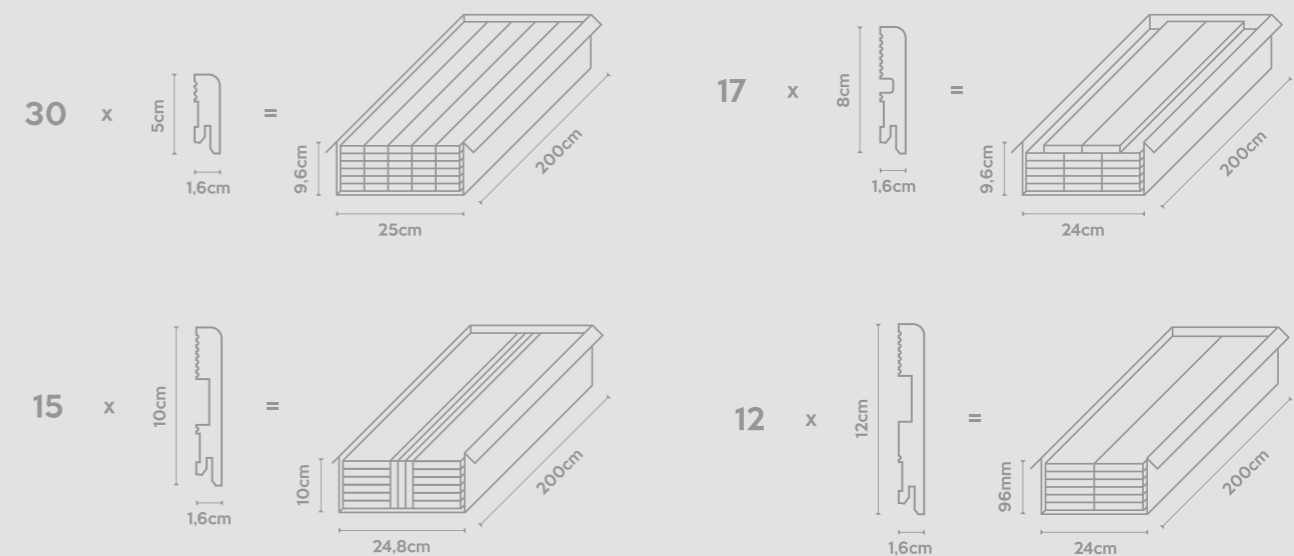

Pakowanie listew w kartonie