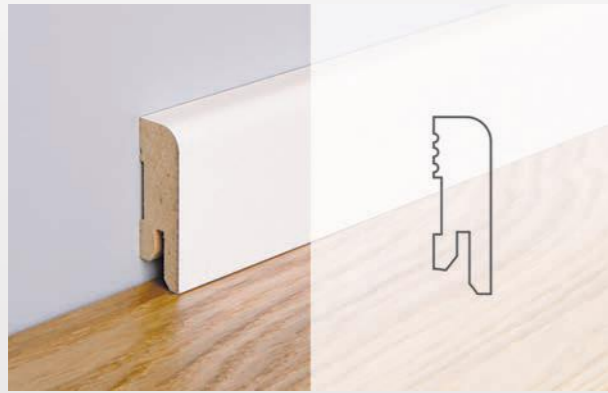

### Model LB3-12 Primed

Wybrany model nadaje ponadczasową, klasyczną formę wystrój Twojego wnętrza.

MDF

2000 mm  
2400 mm

120 mm

16 mm

**Model LB1-5 Primed**

MDF 2000 mm 2400 mm 50 mm 16 mm