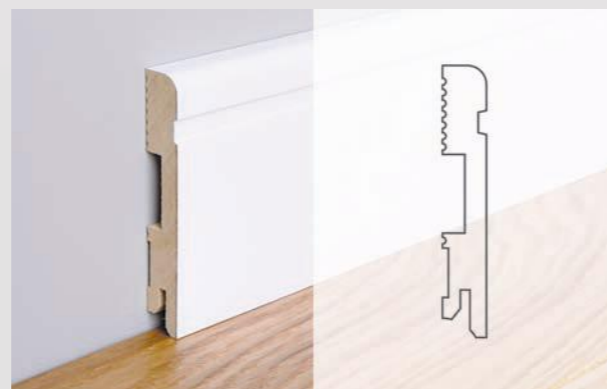

## Bardzo prosty montaż

Wysoka jakość produktu oraz łatwość jego montażu to wizytówka naszej firmy. Oferowane listwy montowane mogą być na dwa sposoby, których opis znajdziemy w załączanych instrukcjach. Obie metody gwarantują długowieczność i trwałość produktu.

**Model LB3-8 Biały półmat**

MDF 2000 mm 2400 mm 80 mm 16 mm

**Model LB2-8 Biały połysk**

MDF 2000 mm 2400 mm 80 mm 16 mm

**Model LB2-10 Biały półmat**

MDF 2000 mm 2400 mm 100 mm 16 mm

**Model LB3-8 Biały połysk**