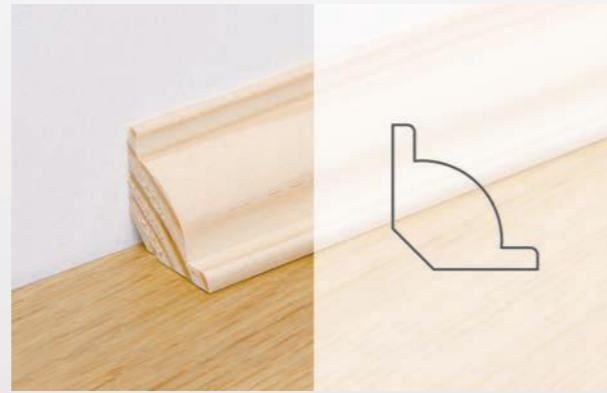

Model CW1

Drewno 2000 mm 2400 mm 20 mm 20 mm