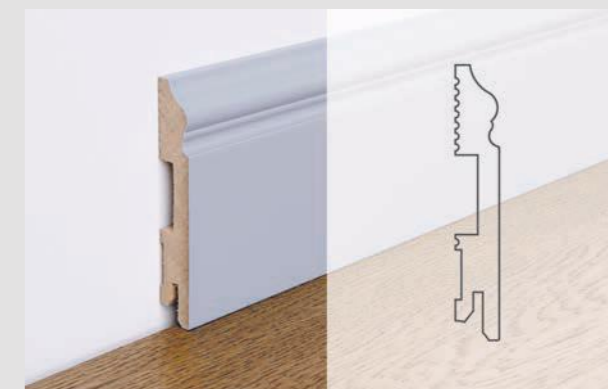

Model LB3-10 Szary półmat

MDF 2000 mm 2400 mm 100 mm 16 mm