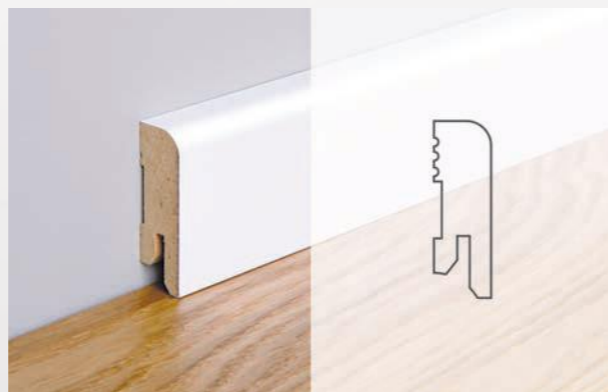

Model LB1-5 Biały połysk

MDF 2000 mm 2400 mm 50 mm 16 mm