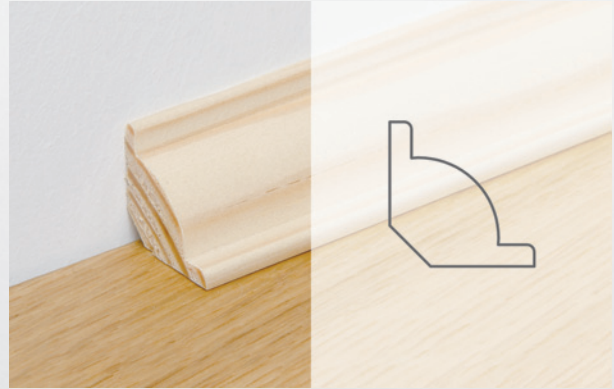

Model CW1

Drewno

2000 mm
2400 mm

20 mm

20 mm