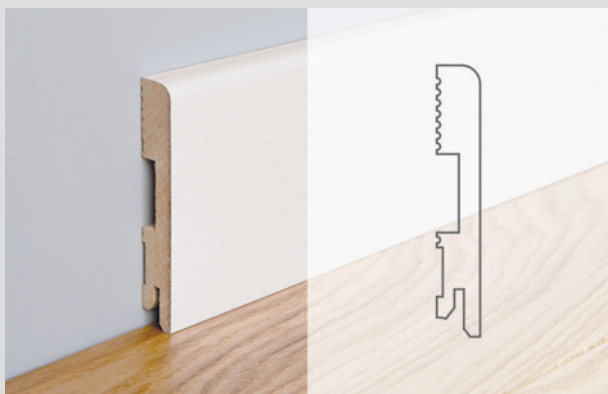

Listwy podkładowane

Podkładowane listwy przypodłogowe FOGE idealnie sprawdzają się dla osób ceniących sobie indywidualny wystrój wnętrza. Listwy zostały już pomalowane farbą podkładową dla lepszej przyczepności farby końcowej, a sposób wykonania oraz najwyższej jakości surowce MDF zapewniają prostotę montażu.

Sposób wykonania listew umożliwia zamaskowanie kabli oraz idealnie łączy podłogę ze ścianą.

Sam chcesz zdecydować o kolorze i odcieniu swoich listew? Teraz to możliwe!

*Ekologiczny MDF
pierwszej klasy.*

*Produkt gotowy do
malowania i lakierowania.*

*Karton zawiera: 12x12cm,
15x10cm, 17x8cm lub 30x5cm.*

Model LB1-10 Primed

Wybrany model to idealny wybór przy tworzeniu nowoczesnego wyglądu pomieszczenia.

MDF

2000 mm
2400 mm

100 mm

16 mm