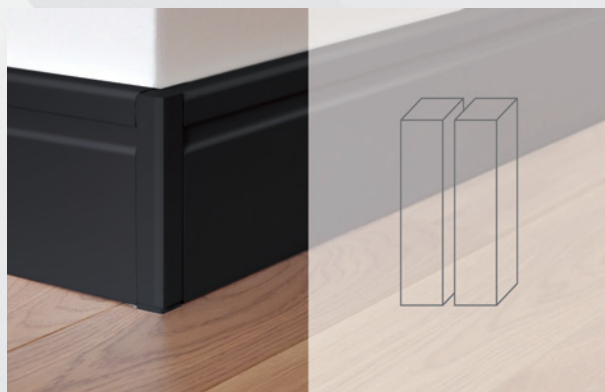

Narożniki 10cm Czarny połysk

MDF

103 mm

19 mm

2 szt.