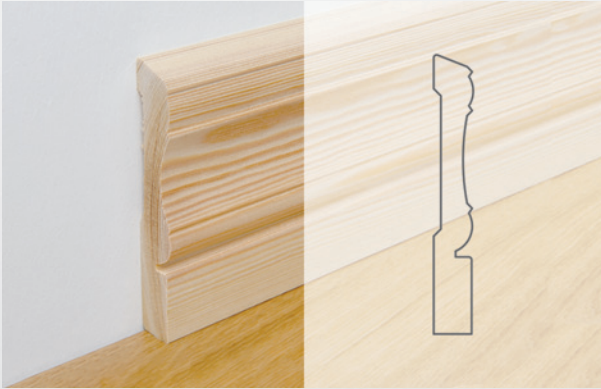

Model C1

Drewno

2000 mm
2400 mm

95 mm

13 mm