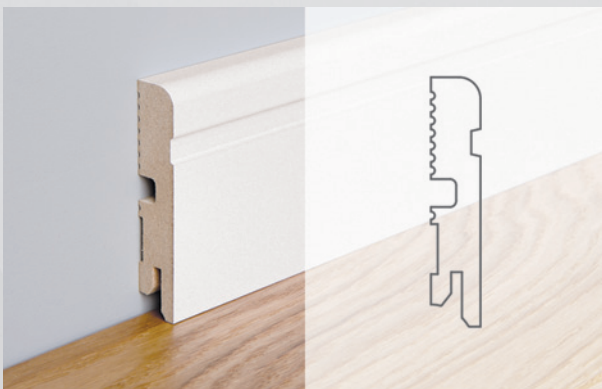

Model LB2-8 Primed

- MDF
- 2000 mm
  2400 mm
- 80 mm
- 16 mm