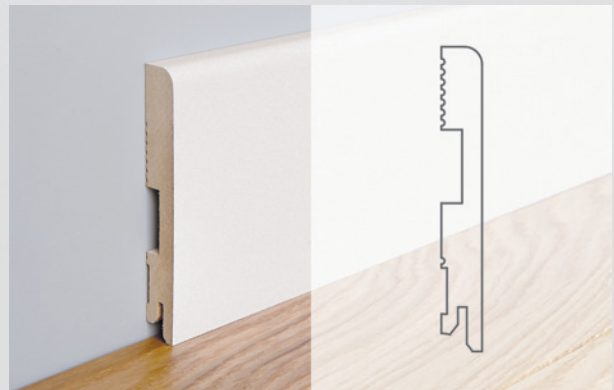

Model LB1-12 Primed

- MDF
- 2000 mm
  2400 mm
- 120 mm
- 16 mm