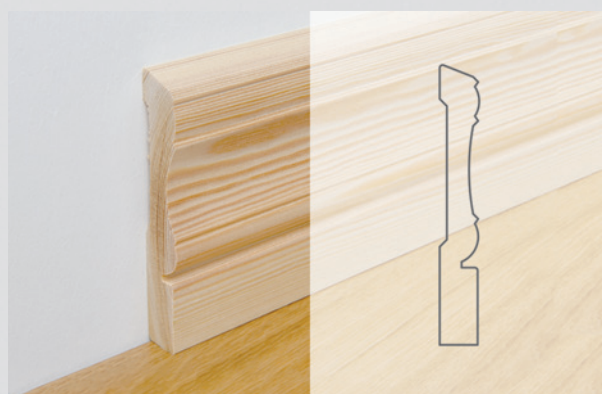

Model C1

Wybrany model nadaje ponadczasową, klasyczną formę wystroju Twojego wnętrza.

Drewno

2000 mm
2400 mm

95 mm

13 mm