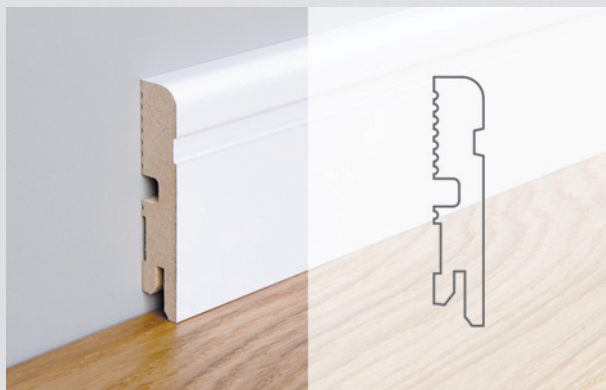

Model LB2-8 Biały połysk

MDF 2000 mm 2400 mm 80 mm 16 mm