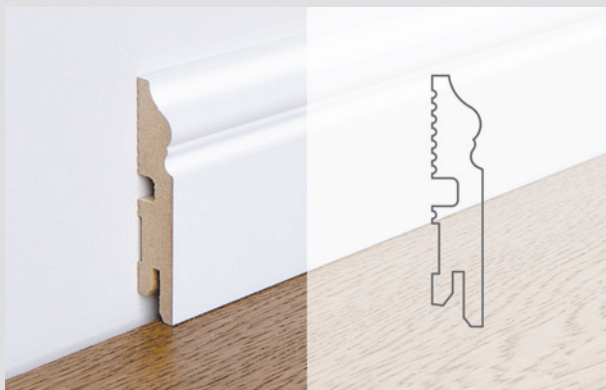

Model LB3-8 Biały połysk