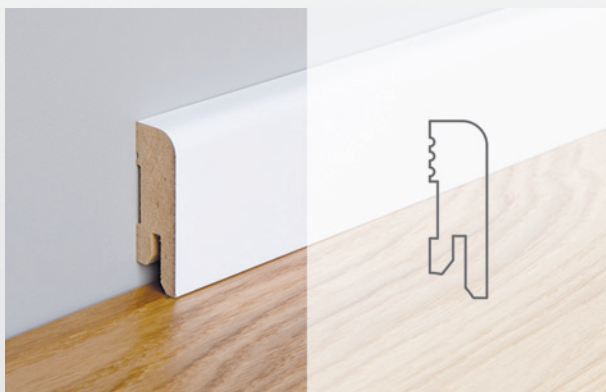

Model LB1-5 Biały półmat