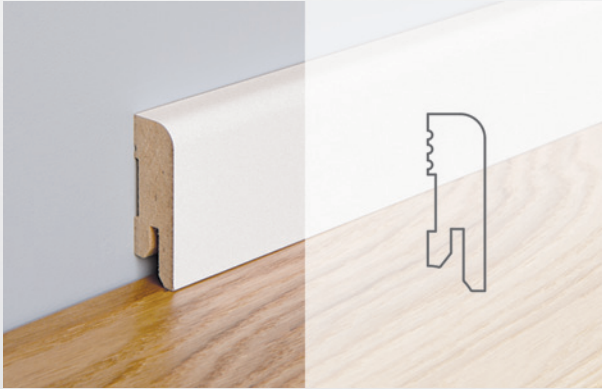

Model LB1-5 Primed

- MDF
- 2000 mm
  2400 mm
- 50 mm
- 16 mm