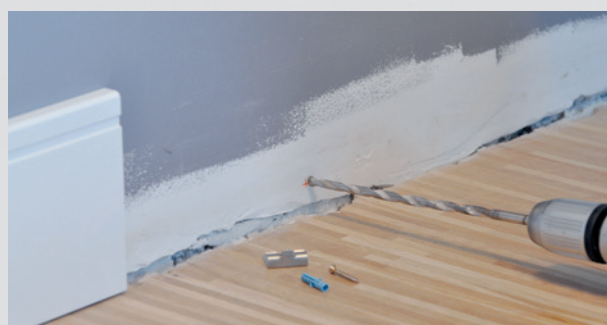

Klipsy montażowe

Wyjątkowo skuteczne klipsy mocujące umożliwiają montaż produktu na sucho.