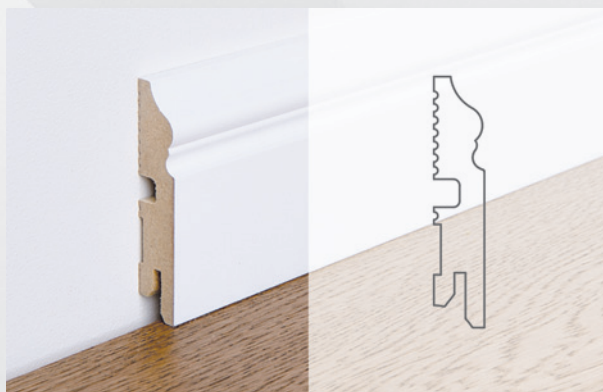

Model LB3-8 Biały półmat