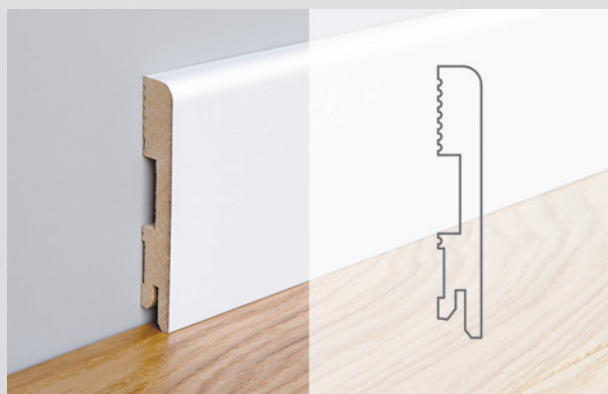

Listwy lakierowane

Lakierowane listwy przypodłogowe FOGE to więcej niż estetyczny element wykończenia podłogi. Spełniają one bowiem rozmaite funkcje. Są elementem ochronnym przed uderzeniami, mają wpływ na proporcje i klimat panujący w pomieszczeniu. Służą też za element maskujący kable. Omawiany produkt, z racji sposobu wykończenia, idealnie nadaje się do wnętrz nowoczesnych oraz klasycznych.

Lakierowane listwy przypodłogowe wykonane są z najwyższej klasy płyty MDF i wyprodukowane w oparciu o opatentowaną konstrukcję. Użycie klamer montażowych FOGE lub kleju montażowego ułatwia montaż produktu.

Wysoka jakość wykonania, odporność na uderzenia i szybki montaż? Teraz to możliwe!

*Ekologiczny MDF
pierwszej klasy.*

*Wysoka odporność
na uderzenia.*

*Karton zawiera: 12x12cm,
15x10cm, 17x8cm lub 30x5cm.*

Model LB1-10 Biały połysk

Wybrany model to idealny wybór przy tworzeniu nowoczesnego wyglądu pomieszczenia.

MDF

2000 mm
2400 mm

100 mm

16 mm