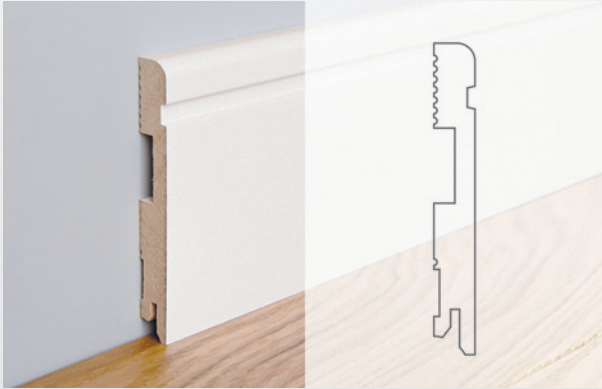

Model LB2-12 Primed

- MDF
- 2000 mm
  2400 mm
- 120 mm
- 16 mm