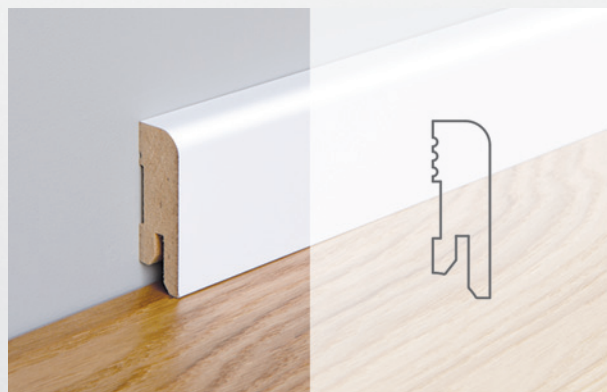

Model LB1-5 Biały połysk