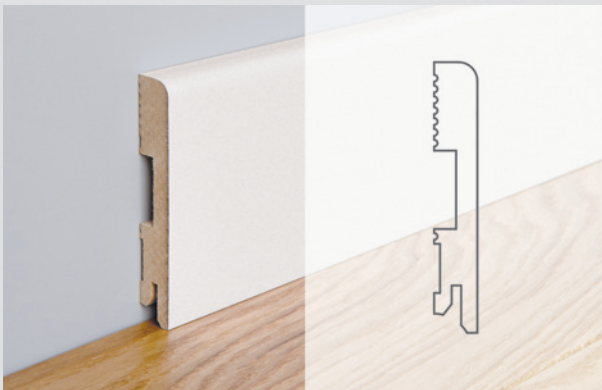

Model LB1-10 Primed

- MDF
- 2000 mm
  2400 mm
- 100 mm
- 16 mm