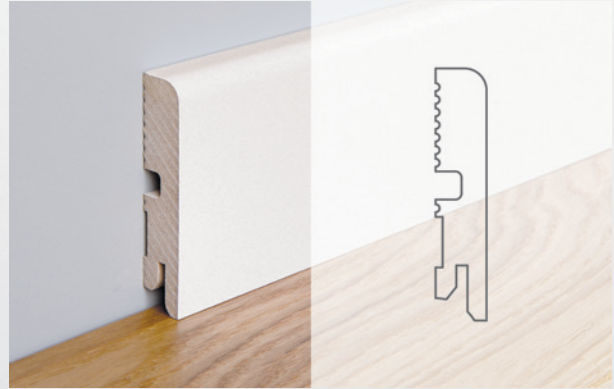

Model LB1-8 Primed

- MDF
- 2000 mm
  2400 mm
- 80 mm
- 16 mm