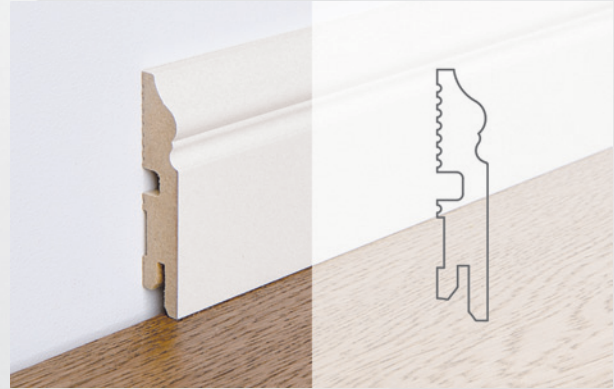

Model LB3-8 Primed

- MDF
- 2000 mm
  2400 mm
- 80 mm
- 16 mm