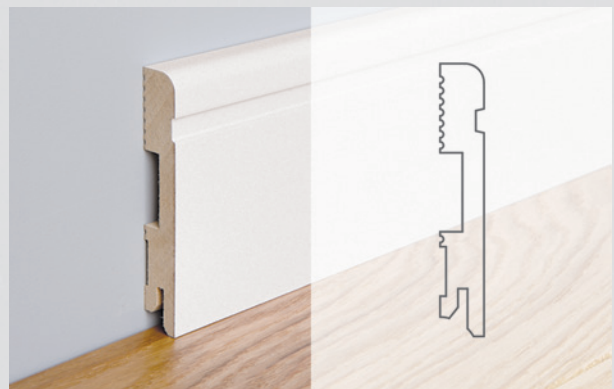

Model LB2-10 Primed

- MDF
- 2000 mm
  2400 mm
- 100 mm
- 16 mm