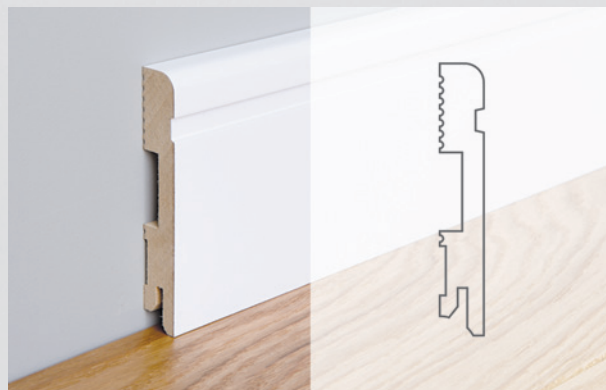

Model LB2-10 Biały półmat

MDF 2000 mm 2400 mm 100 mm 16 mm