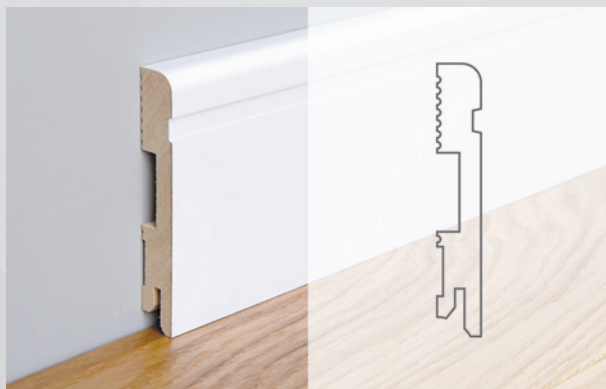

Model LB2-10 Biały połysk

MDF 2000 mm 2400 mm 100 mm 16 mm